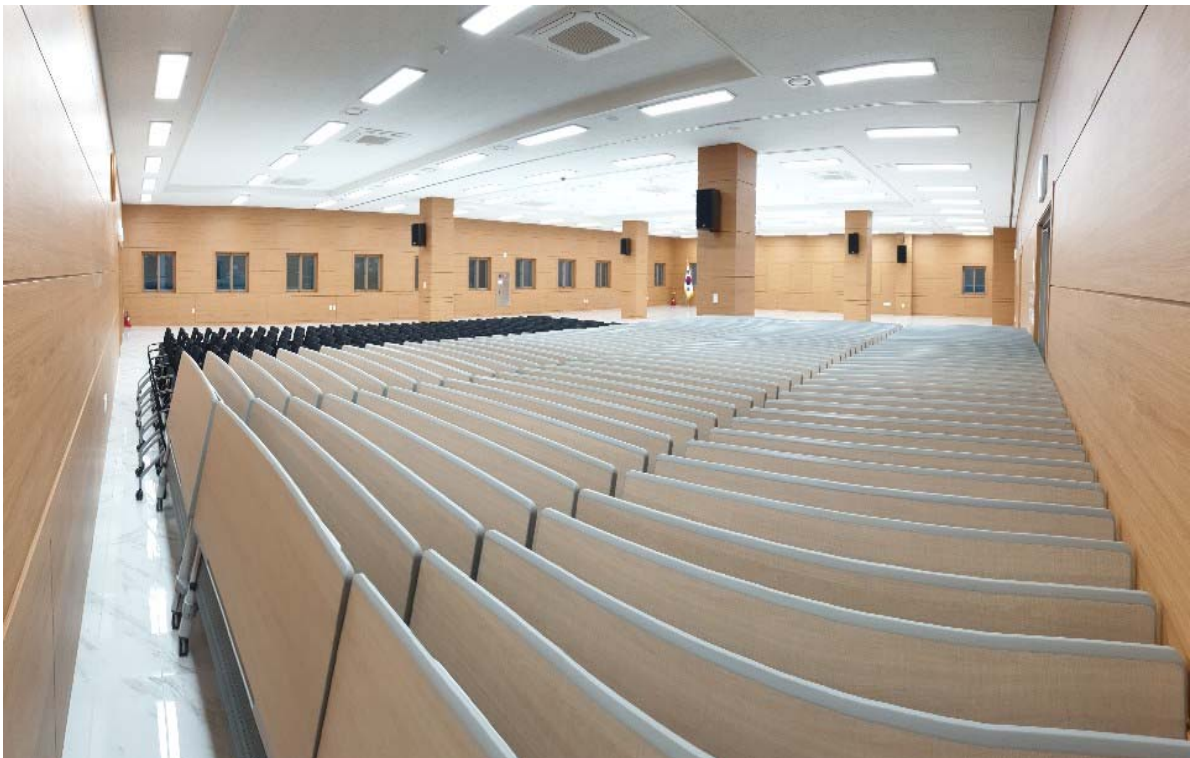

GNU컨벤션센터 3층 다목적홀 사진 (302호)

○ 다목적홀 전체1

○ 다목적홀 전체2

○ 다목적홀 전체3

○ 다목적홀 전체4

○ 다목적홀 내부 1-1

○ 다목적홀 내부 1-2

○ 다목적홀 내부 2-1

○ 다목적홀 내부 2-2

○ 다목적홀 내부 3-1

○ 다목적홀 내부 3-2

○ 다목적홀 창고1

○ 다목적홀 창고2

○ DID모니터

○ 다목적홀-아크릴 단상(2개)

○ 다목적홀-차단봉(2m) 18개